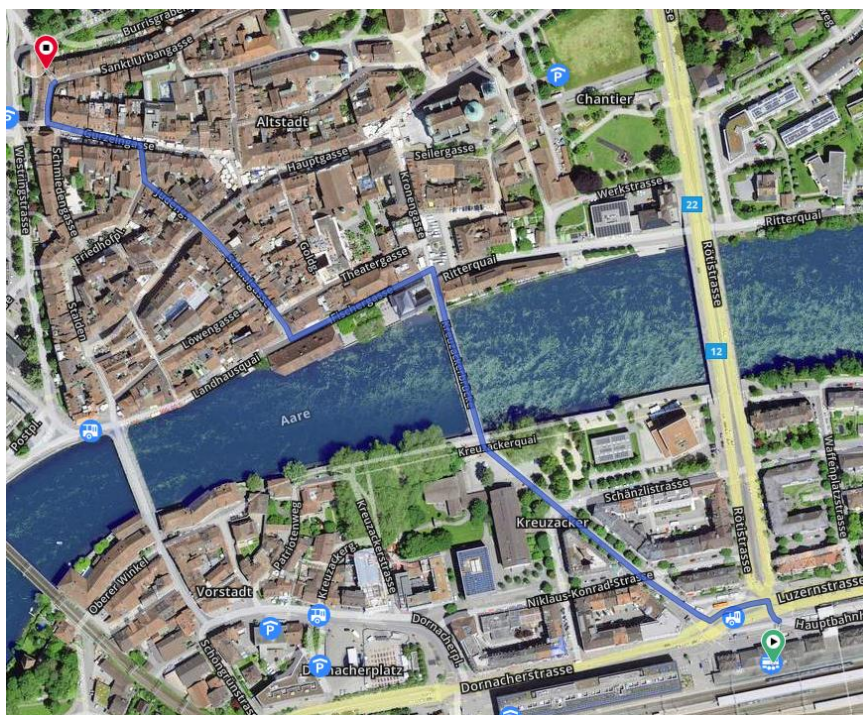

### Laufroute vom Bahnhof Solothurn, 15min zu Fuss

*Thema der 33. WR-Bildungswerkstätte*